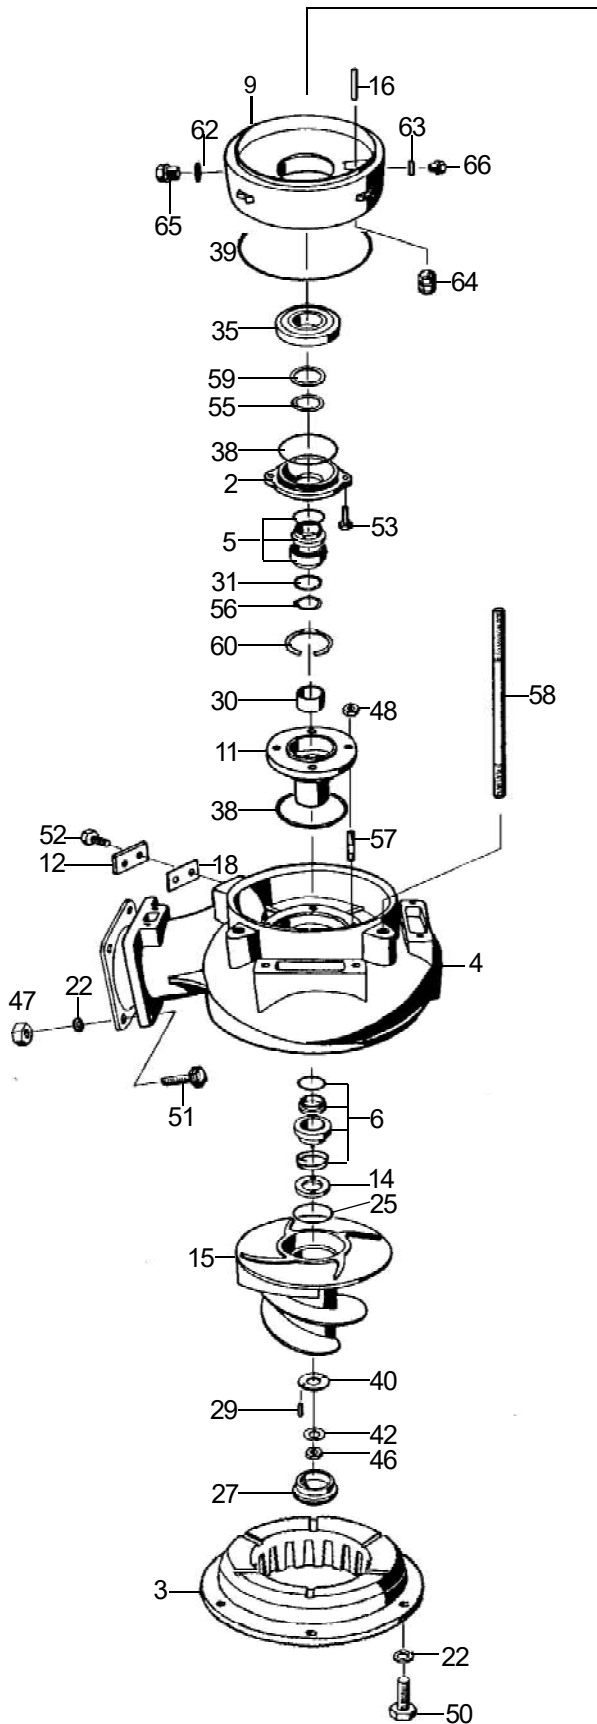

Ersatzteilliste

Abwasser Tauchpumpe AT 154S/204S/254S/304S

Eisele

Ersatzteilliste

Abwasser Tauchpumpe AT 154S/204S/254S/304S

Pos.	Benennung	Bestell-Nr.	AT 154S	AT 204S	AT 254S	AT 304S
1	Deckel m. Kabel kpl. 8,0 m	V85322	1	1	-	-
1	Deckel m. Kabel kpl. 8,0 m	V85327	-	-	1	1
1	Deckel	V76197	1	1	1	1
2	Druckdeckel	V77149	1	1	1	1
3	Einströmdüse	V70921	1	1	1	1
4	Gehäuse	V77143	1	1	1	1
5	Gleitringdichtung kpl.	V85503	1	1	1	1
6	Gleitringdichtung kpl.	V76780	1	1	1	1
7	Gummikabel kpl. 8 Meter	M85314	1	1	-	-
8	Gummikabel kpl. 8 Meter	M85318	-	-	1	1
9	Lagerflansch A-Seite	V77150	1	1	1	1
10	Lagerflansch B-Seite	V83523	1	1	1	1
11	Lagerbuchse kpl.	V70926	1	1	1	1
12	Platte	V77185	1	1	1	1
13	Rotor kpl.	M77183	-	1	-	-
13	Rotor kpl.	M77182	1	-	-	-
13	Rotor kpl.	M83386	-	-	1	1
14	Scheibe	V76778	1	1	1	1
15	Schraubenflügel	V70930	1	-	-	-
15	Schraubenflügel	V70929	-	1	-	-
15	Schraubenflügel	V70928	-	-	1	-
15	Schraubenflügel	V70927	-	-	-	1
16	Sonde kpl.	V81618	1	1	1	1
17	Stator m. Wicklung kpl.	M77198	1	-	-	-
17	Stator m. Wicklung kpl.	M77199	-	1	-	-
17	Stator m. Wicklung kpl.	M83388	-	-	1	1
18	Dichtung	34215	1	1	1	1
19	Dichtungsring	34441	1	1	-	-
19	Dichtungsring	30771	-	-	1	1
20	Dichtungskontrolle	34501	1	1	1	1
21	Erweiterung	34949	-	-	1	1
21	Erweiterung	34125	1	1	-	-
22	Federring	34045	10	10	10	10
23	Federring	33367	6	6	6	6
24	Federring	33368	1	1	1	1
25	Filzschur	10623	1	1	1	1
26	Gummidichtung	30984	1	1	1	1
27	Haube	33022	1	1	1	1
28	Klemmenblock	37755	1	1	1	1
29	Kerbstift	23591	1	1	1	1