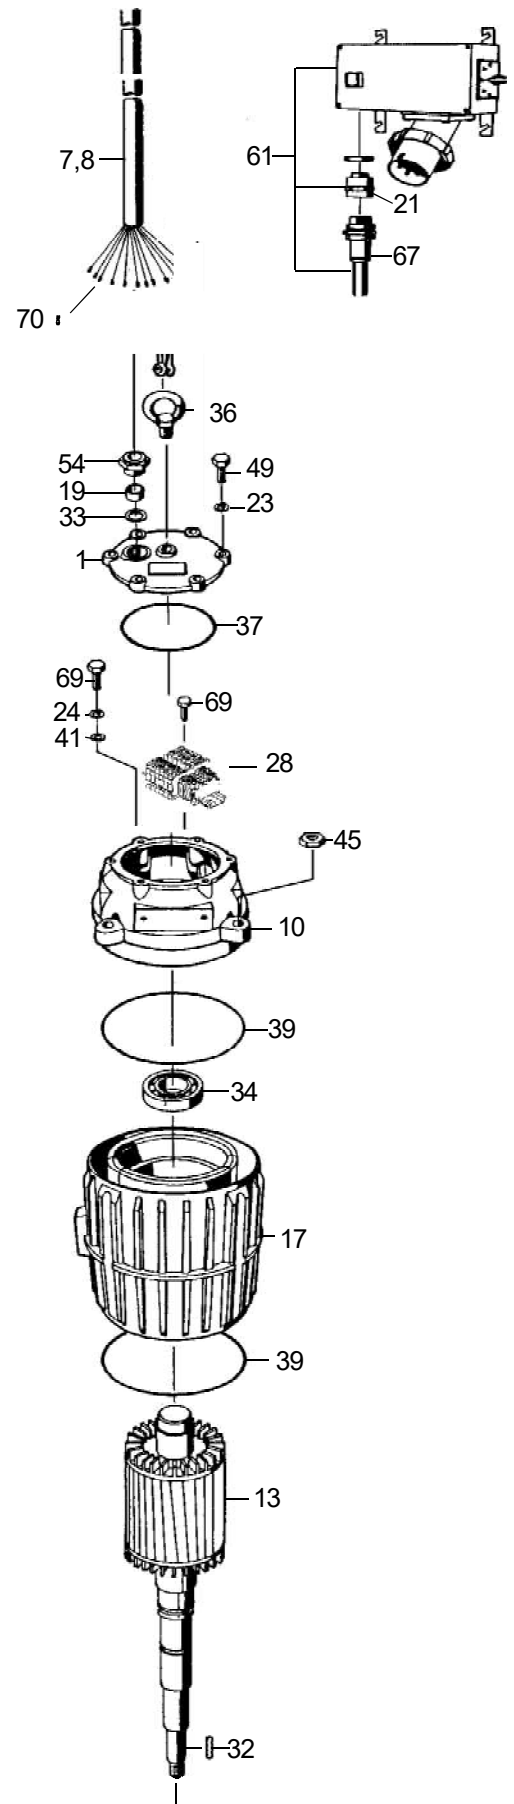

Ersatzteilliste

Abwasser Tauchpumpe AT 154S/204S/254S/304S

Eisele

Ersatzteilliste

Abwasser Tauchpumpe AT 154S/204S/254S/304S

Pos.	Benennung	Bestell-Nr.	AT 154S	AT 204S	AT 254S	AT 304S
1	Deckel m. Kabel kpl. 8,0 m	V85322	1	1	-	-
1	Deckel m. Kabel kpl. 8,0 m	V85327	-	-	1	1
1	Deckel	V76197	1	1	1	1
2	Druckdeckel	V77149	1	1	1	1
3	Einströmdüse	V70921	1	1	1	1
4	Gehäuse	V77143	1	1	1	1
5	Gleitringdichtung kpl.	V85503	1	1	1	1
6	Gleitringdichtung kpl.	V76780	1	1	1	1
7	Gummikabel kpl. 8 Meter	M85314	1	1	-	-
8	Gummikabel kpl. 8 Meter	M85318	-	-	1	1
9	Lagerflansch A-Seite	V77150	1	1	1	1
10	Lagerflansch B-Seite	V83523	1	1	1	1
11	Lagerbuchse kpl.	V70926	1	1	1	1
12	Platte	V77185	1	1	1	1
13	Rotor kpl.	M77183	-	1	-	-
13	Rotor kpl.	M77182	1	-	-	-
13	Rotor kpl.	M83386	-	-	1	1
14	Scheibe	V76778	1	1	1	1
15	Schraubenflügel	V70930	1	-	-	-
15	Schraubenflügel	V70929	-	1	-	-
15	Schraubenflügel	V70928	-	-	1	-
15	Schraubenflügel	V70927	-	-	-	1
16	Sonde kpl.	V81618	1	1	1	1
17	Stator m. Wicklung kpl.	M77198	1	-	-	-
17	Stator m. Wicklung kpl.	M77199	-	1	-	-
17	Stator m. Wicklung kpl.	M83388	-	-	1	1
18	Dichtung	34215	1	1	1	1
19	Dichtungsring	34441	1	1	-	-
19	Dichtungsring	30771	-	-	1	1
20	Dichtungskontrolle	34501	1	1	1	1
21	Erweiterung	34949	-	-	1	1
21	Erweiterung	34125	1	1	-	-
22	Federring	34045	10	10	10	10
23	Federring	33367	6	6	6	6
24	Federring	33368	1	1	1	1
25	Filzschur	10623	1	1	1	1
26	Gummidichtung	30984	1	1	1	1
27	Haube	33022	1	1	1	1
28	Klemmenblock	37755	1	1	1	1
29	Kerbstift	23591	1	1	1	1